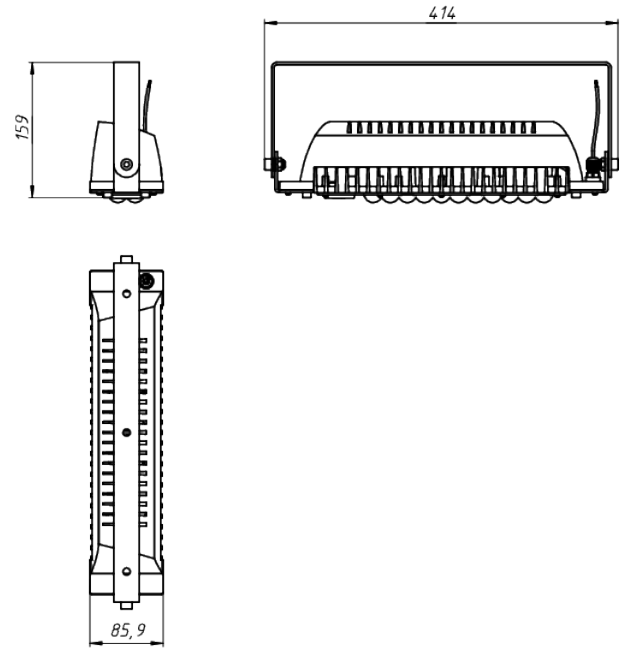

LAD LED R500-1-10-6-55L

| Модель / Артикул | LAD LED R500-1-10-6-55L |
|---|-------------------------|
| Световой поток*, Лм | 8014 |
| Угол излучения | 10* |
| Энергопотребление, Вт | 55 |
| Цветовая температура**, К | 5000К |
| Индекс цветопередачи*** | Ra 70 |
| Кэффициент мощности | 0.95 |
| Номинальное напряжение питания****, В | AC230 |
| Влаго и пылезащита | IP67 |
| Вид климатического исполнения | УХЛ1 |
| Класс защиты от поражения эл. током | I / II |
| Диапазон рабочих температур | -60°C ... +70°C |
| Тип крепления | Лура |
| Габаритные размеры светильника*****, мм | 414 x 86 x 159 |
| Гарантийный срок | 5 лет |